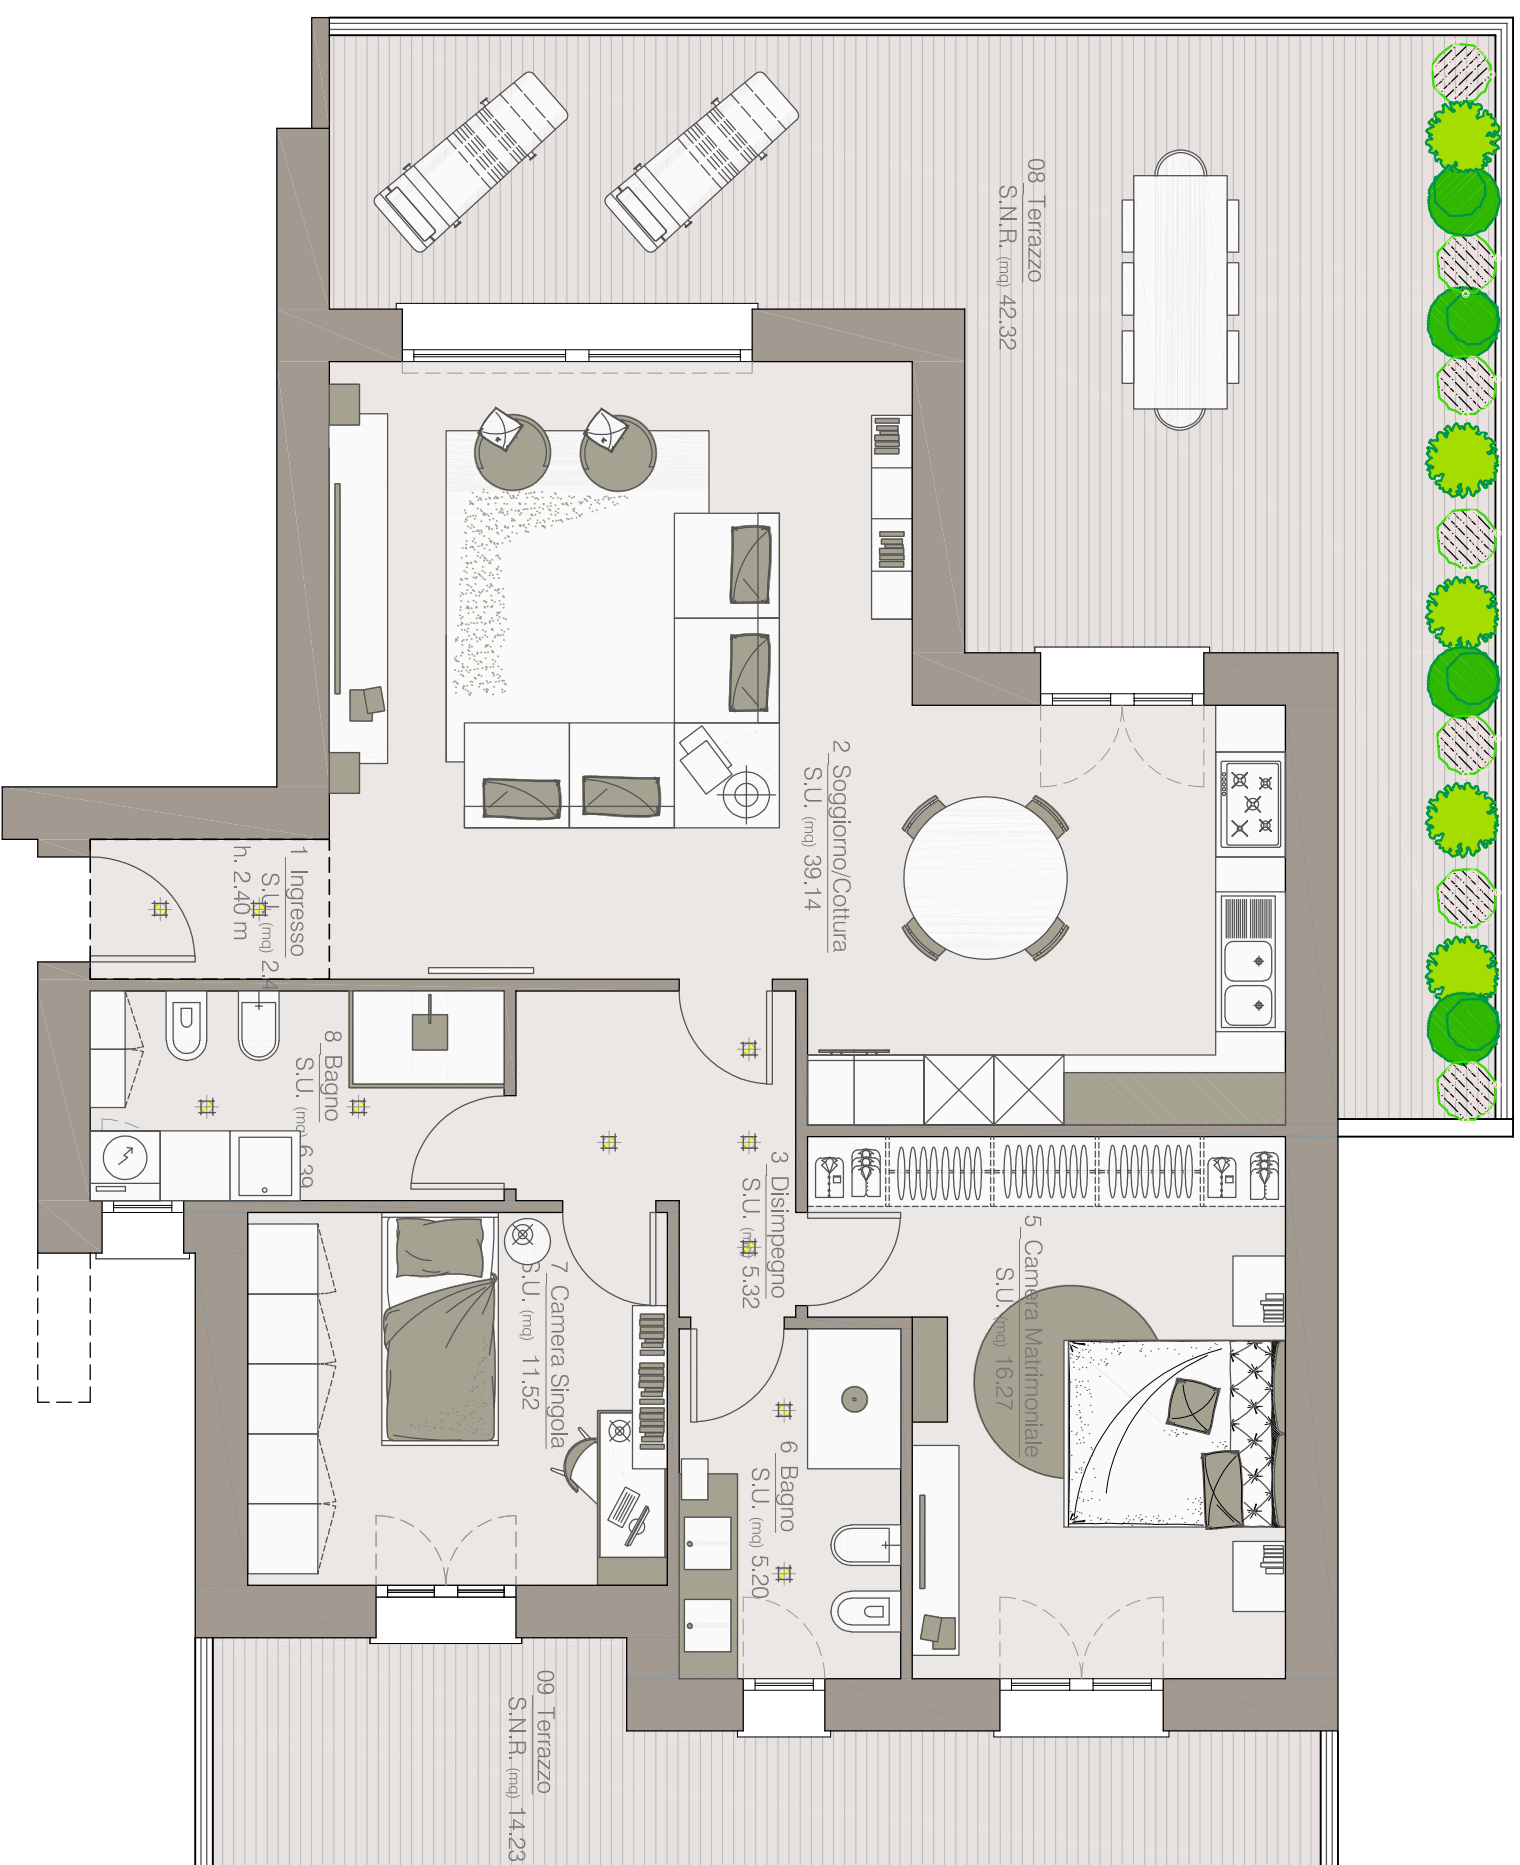

# LE CASE DI VIA DANTE

Bottanuco - via Dante Alighieri

APPARTAMENTO

## n.4

**3 LOCALI**  
piano primo  
con terrazzo

**SUPERFICIE  
COMMERCIALE  
TOTALE 139.07 mq**

Abitazione 108.25 mq  
Terrazzo 61.65 mq

4  È una realizzazione

Disegno non in scala

**BONFANTI**  
COSTRUZIONI SRL