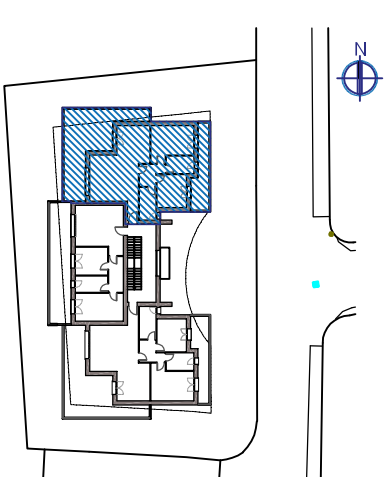

# LE CASE DI VIA DANTE

Bottanuco - via Dante Alighieri

APPARTAMENTO

## n.4

**3 LOCALI**  
piano primo  
con terrazzo

**SUPERFICIE  
COMMERCIALE  
TOTALE 139.07 mq**

Abitazione 108.25 mq  
Terrazzo 61.65 mq

4  È una realizzazione

Disegno non in scala

**BONFANTI**  
COSTRUZIONI SRL