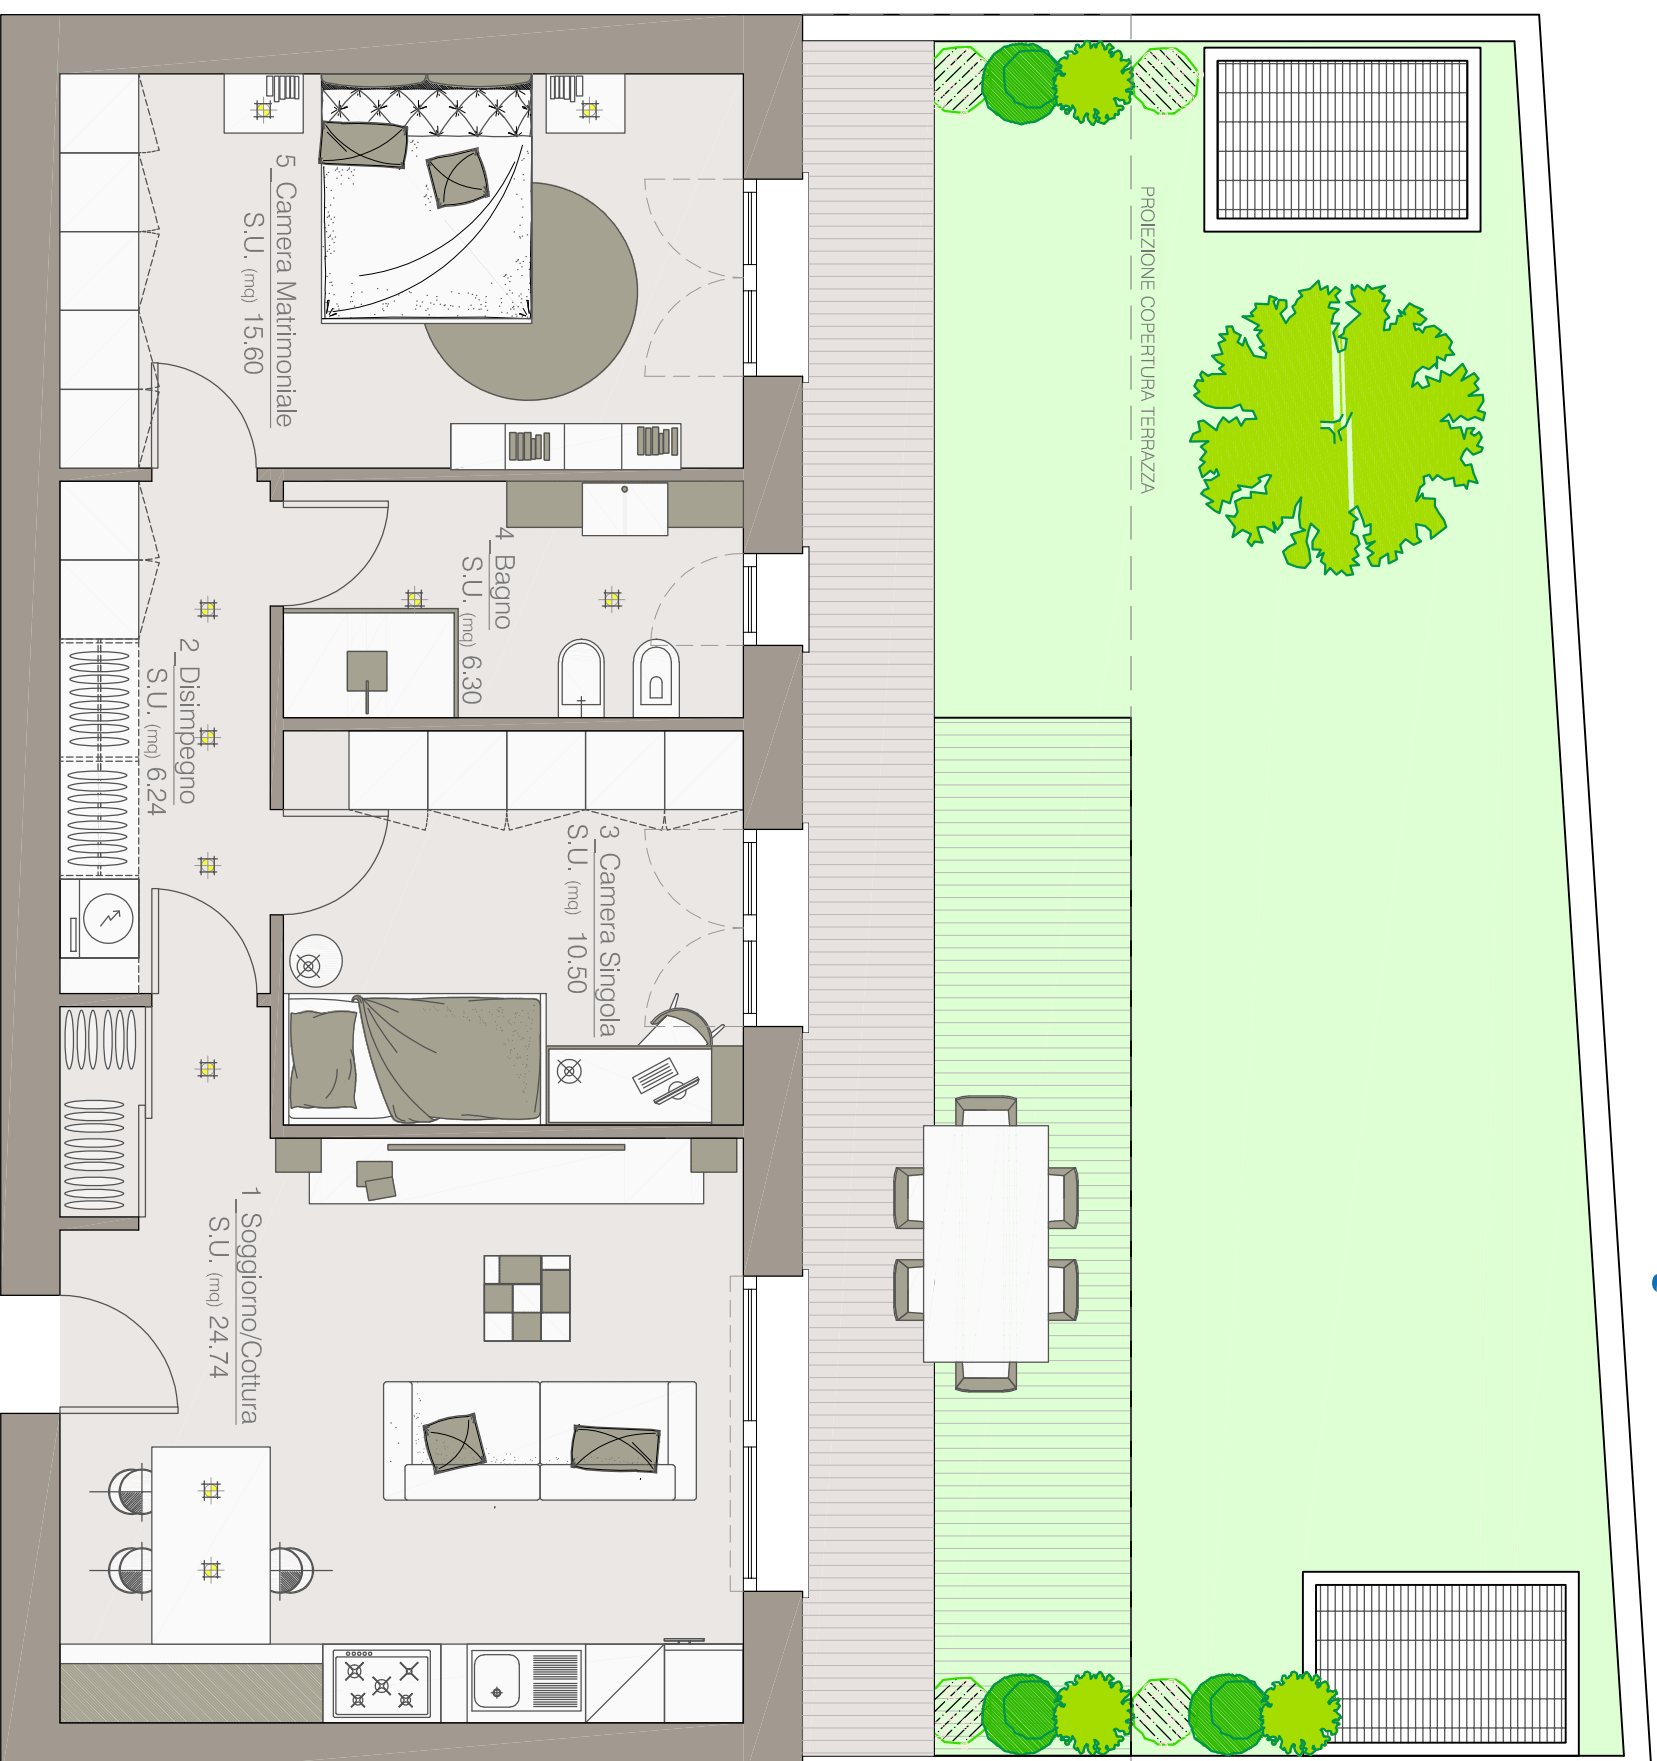

LE CASE DI VIA DANTE

Bottanuco - via Dante Alighieri

APPARTAMENTO

n.2

3 LOCALI
piano terra
con giardino

**SUPERFICIE
COMMERCIALE
TOTALE 86.96 mq**

Abitazione 78.97 mq
Giardino 79.95 mq

È una realizzazione