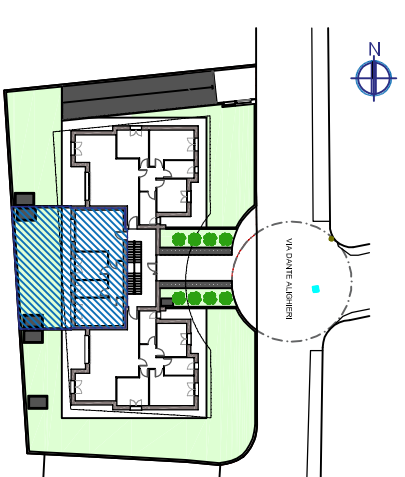

LE CASE DI VIA DANTE

Bottanuco - via Dante Alighieri

APPARTAMENTO

n.2

3 LOCALI
piano terra
con giardino

**SUPERFICIE
COMMERCIALE
TOTALE 86.96 mq**

Abitazione 78.97 mq
Giardino 79.95 mq

È una realizzazione