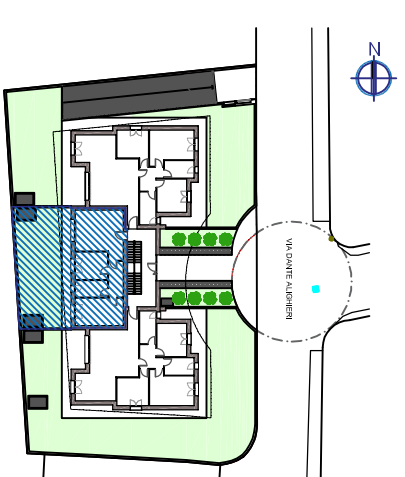

# LE CASE DI VIA DANTE

Bottanuco - via Dante Alighieri

APPARTAMENTO

## n.2

**3 LOCALI**  
piano terra  
con giardino

**SUPERFICIE  
COMMERCIALE  
TOTALE 86.96 mq**

Abitazione 78.97 mq  
Giardino 79.95 mq

È una realizzazione

**BONFANTI**  
COSTRUZIONI SRL

Disegno non in scala