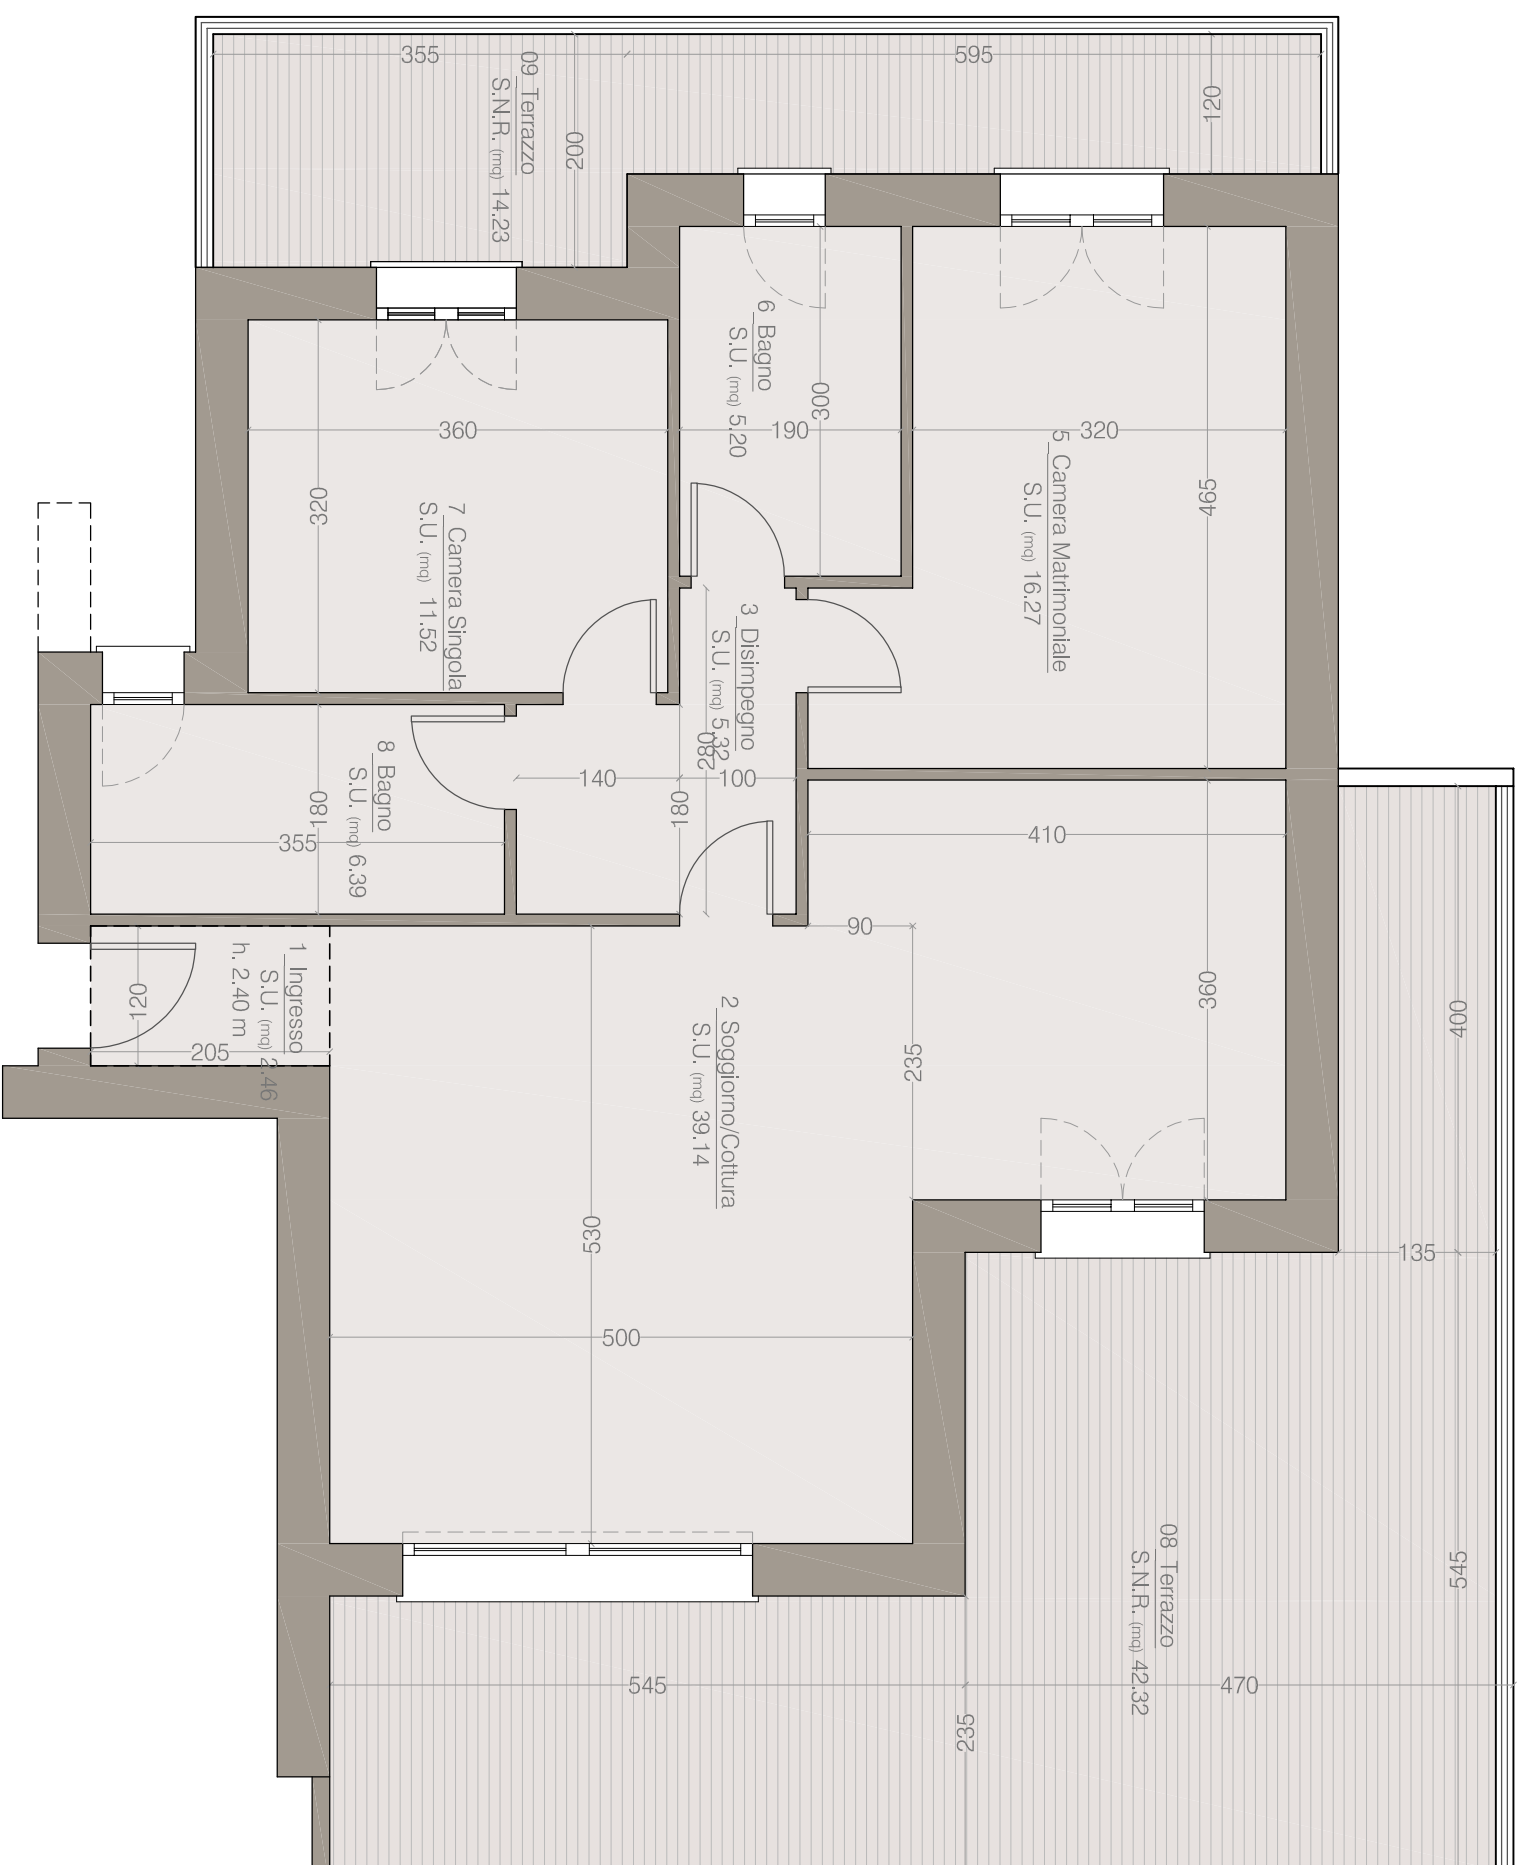

# LE CASE DI VIA DANTE

## Bottanuco - via Dante Alighieri

APPARTAMENTO

**n.6**

**3 LOCALI**  
piano primo  
con terrazzo

**SUPERFICIE COMMERCIALE**  
**TOTALE 139.07 mq**

Abitazione 108.25 mq  
Terrazzo 61.65 mq

6

È una realizzazione