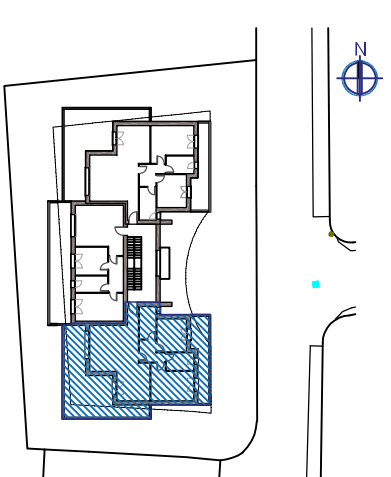

## Bottanuco - via Dante Alighieri

APPARTAMENTO

**n.6**

**3 LOCALI**  
piano primo  
con terrazzo

**SUPERFICIE COMMERCIALE**  
**TOTALE 139.07 mq**

Abitazione 108.25 mq  
Terrazzo 61.65 mq

6

È una realizzazione