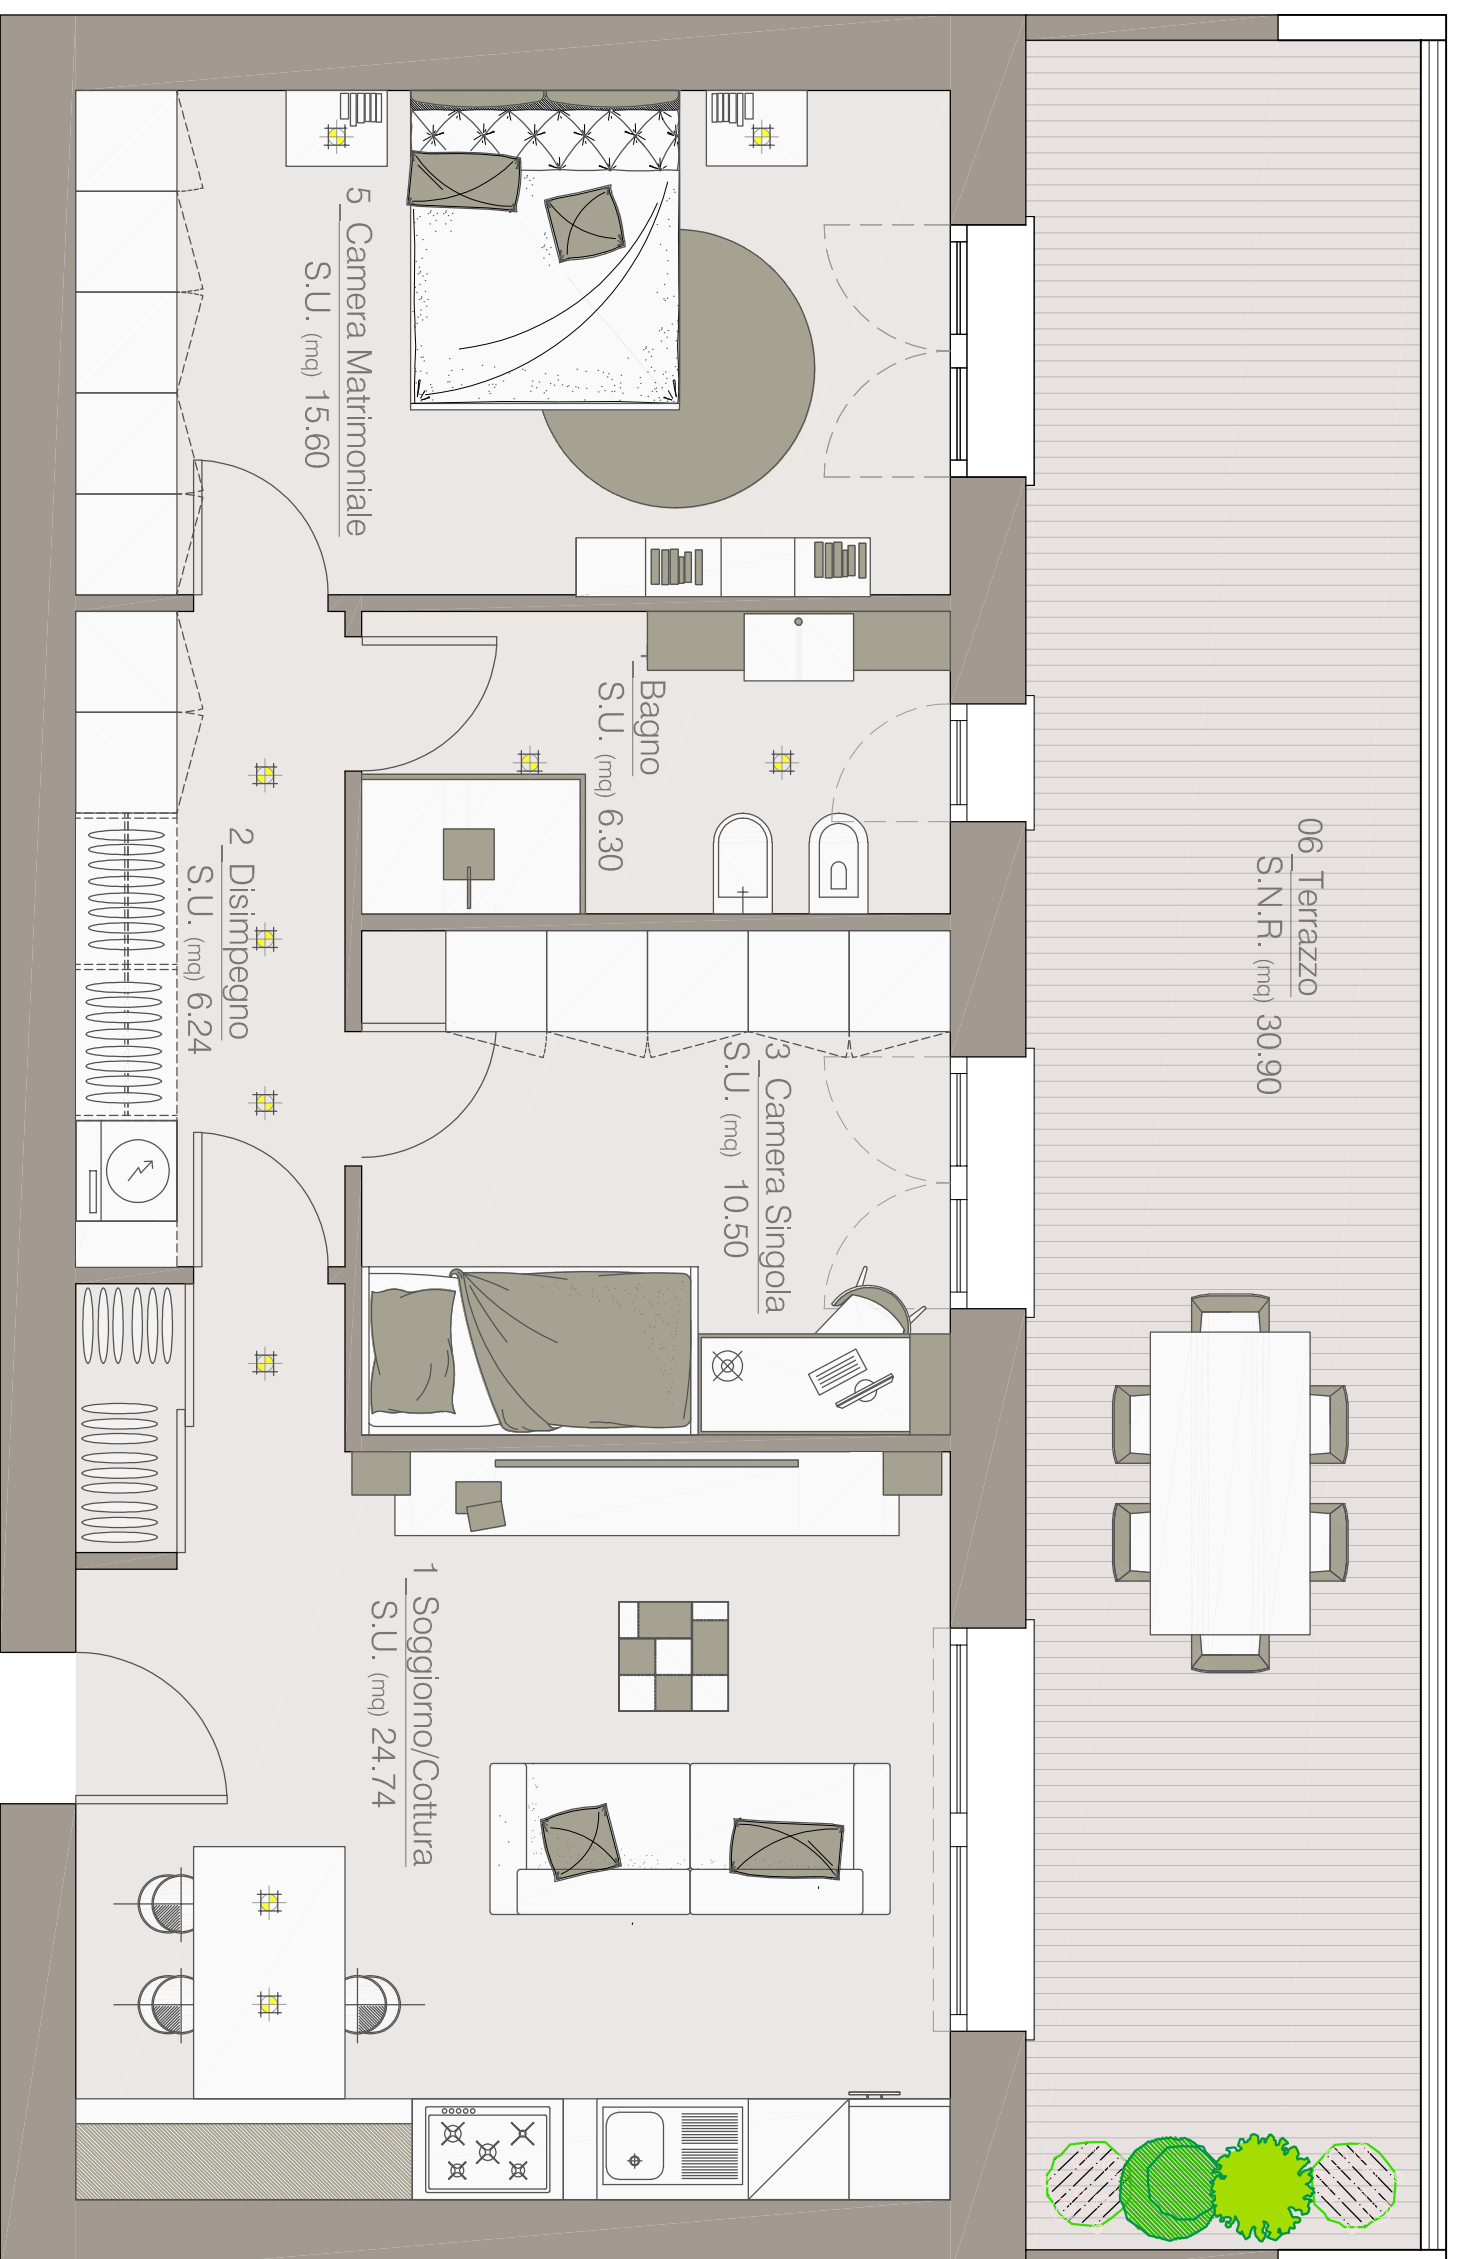

LE CASE DI VIA DANTE

Bottanuco - via Dante Alighieri

APPARTAMENTO

n.5

3 LOCALI
piano primo
con terrazzo

**SUPERFICIE
COMMERCIALE
TOTALE 95.78 mq**

Abitazione 78.97 mq
Terrazzo 33.62 mq

È una realizzazione

5

BONFANTI
COSTRUZIONI SRL

Disegno non in scala