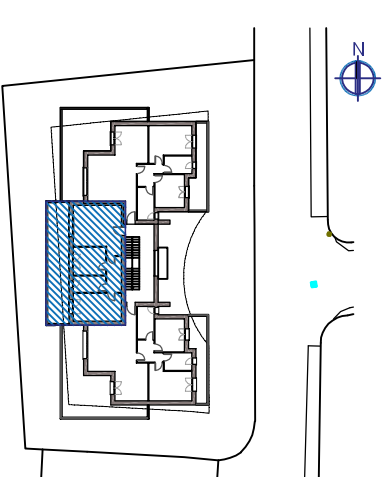

LE CASE DI VIA DANTE

Bottanuco - via Dante Alighieri

APPARTAMENTO

n.5

3 LOCALI
piano primo
con terrazzo

**SUPERFICIE
COMMERCIALE
TOTALE 95.78 mq**

Abitazione 78.97 mq
Terrazzo 33.62 mq

È una realizzazione

5

BONFANTI
COSTRUZIONI SRL

Disegno non in scala