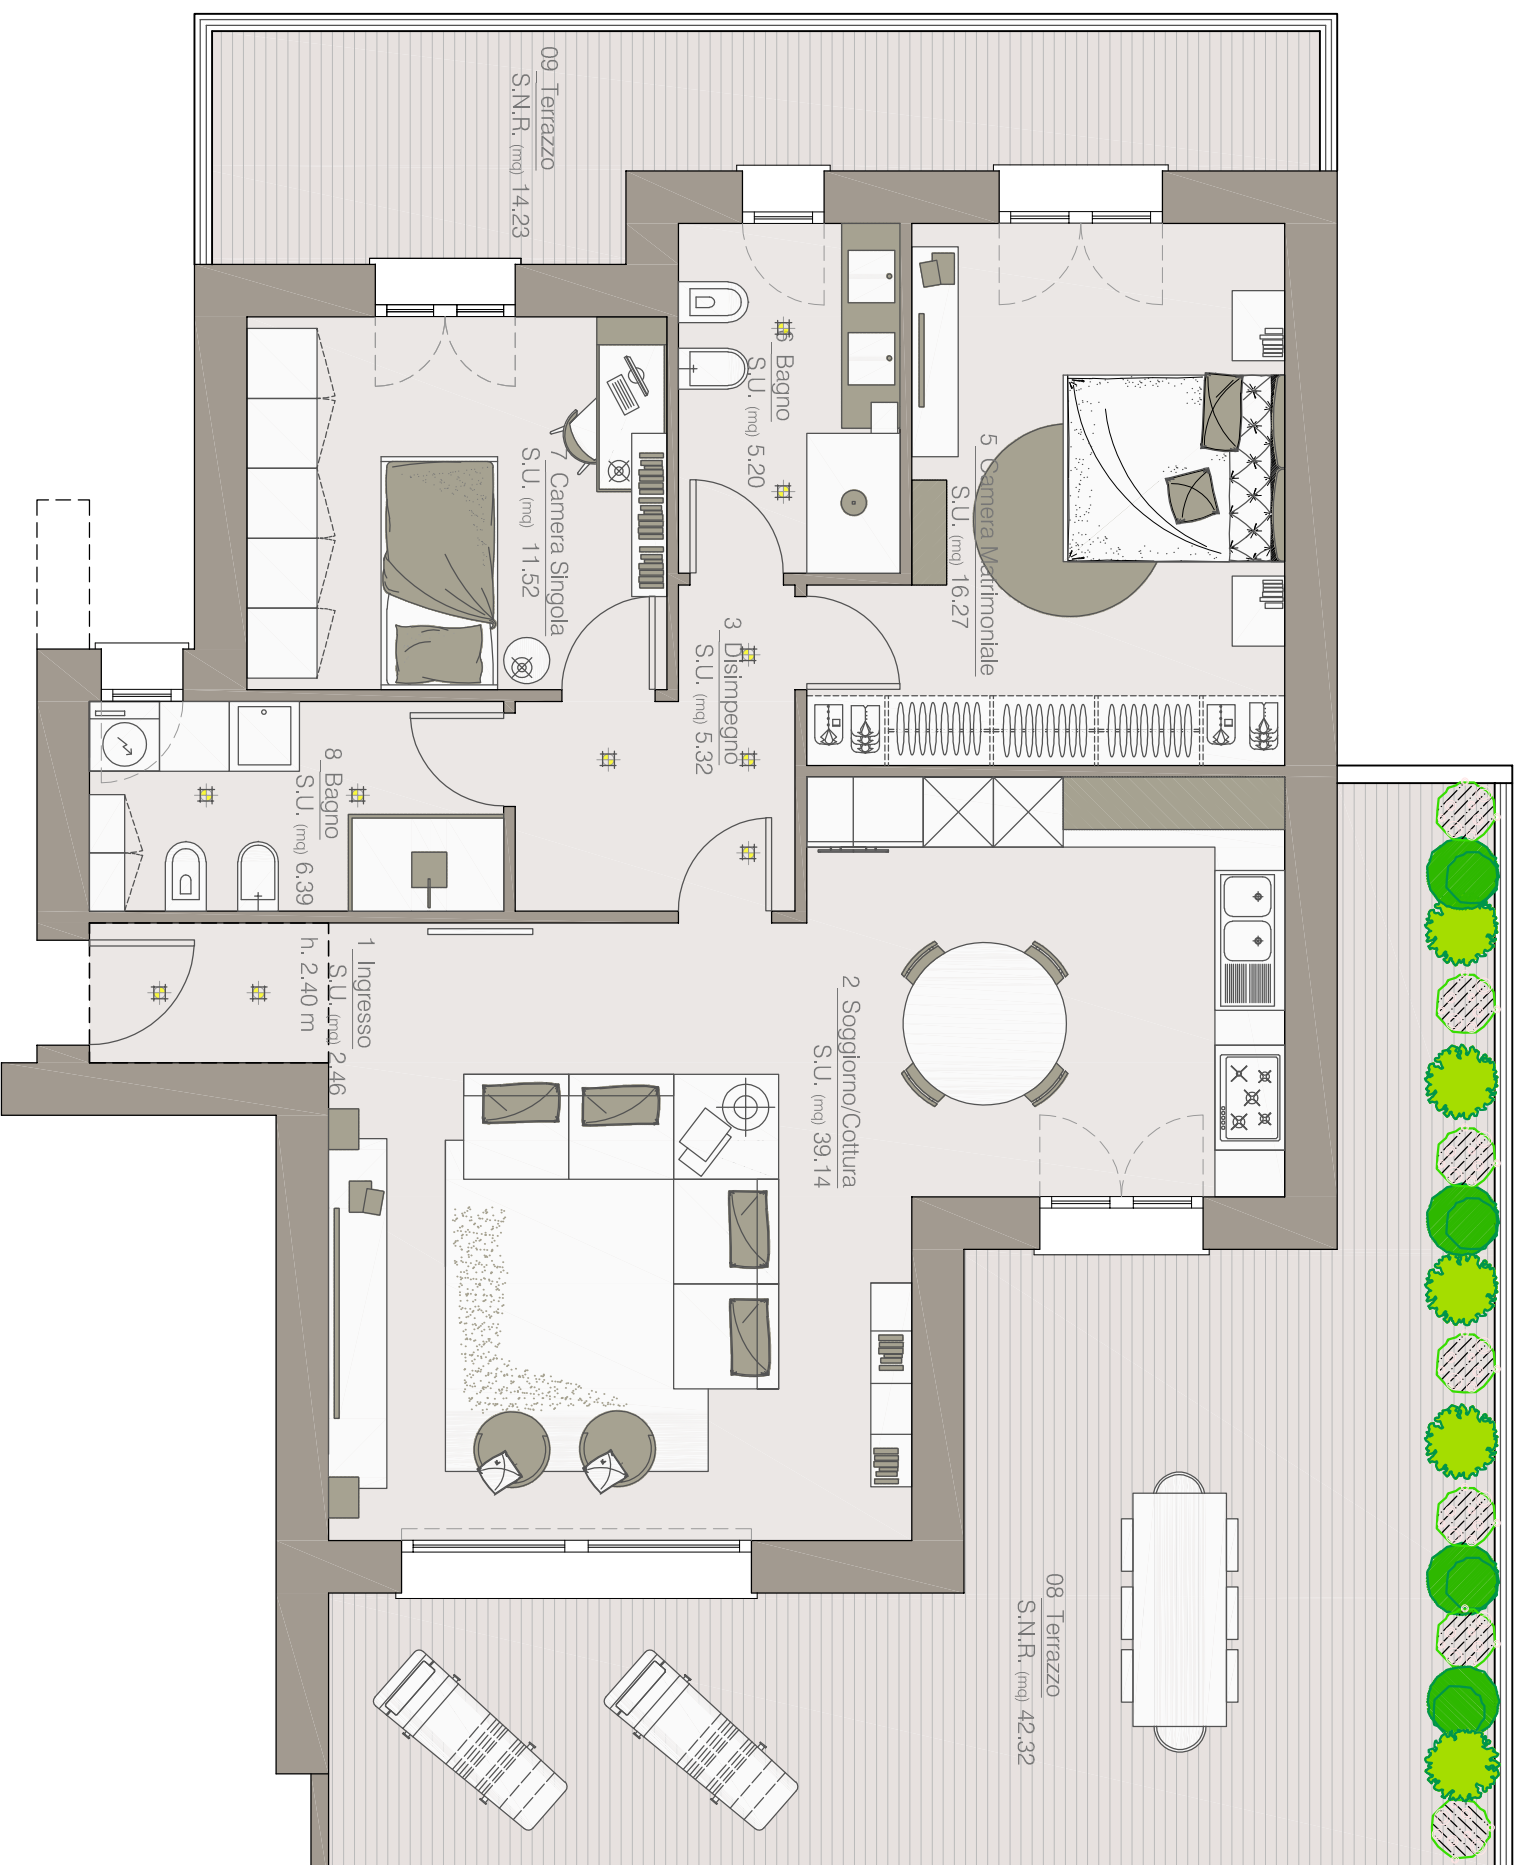

LE CASE DI VIA DANTE

Bottanuco - via Dante Alighieri

APPARTAMENTO

n.6

3 LOCALI
piano primo
con terrazzo

**SUPERFICIE
COMMERCIALE
TOTALE 139.07 mq**

Abitazione 108.25 mq
Terrazzo 61.65 mq

È una realizzazione

6

BONFANTI
COSTRUZIONI SRL

Disegno non in scala