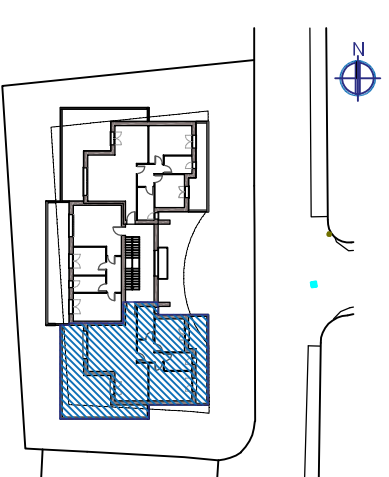

LE CASE DI VIA DANTE

Bottanuco - via Dante Alighieri

APPARTAMENTO

n.6

3 LOCALI
piano primo
con terrazzo

**SUPERFICIE
COMMERCIALE
TOTALE 139.07 mq**

Abitazione 108.25 mq
Terrazzo 61.65 mq

È una realizzazione