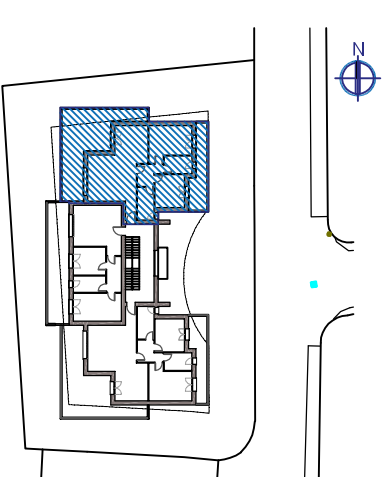

LE CASE DI VIA DANTE

Bottanuco - via Dante Alighieri

4

È una realizzazione

BONFANTI
COSTRUZIONI SRL

Disegno non in scala

APPARTAMENTO

n.4

3 LOCALI
piano primo
con terrazzo

**SUPERFICIE
COMMERCIALE
TOTALE 139.07 mq**

Abitazione 108.25 mq
Terrazzo 61.65 mq