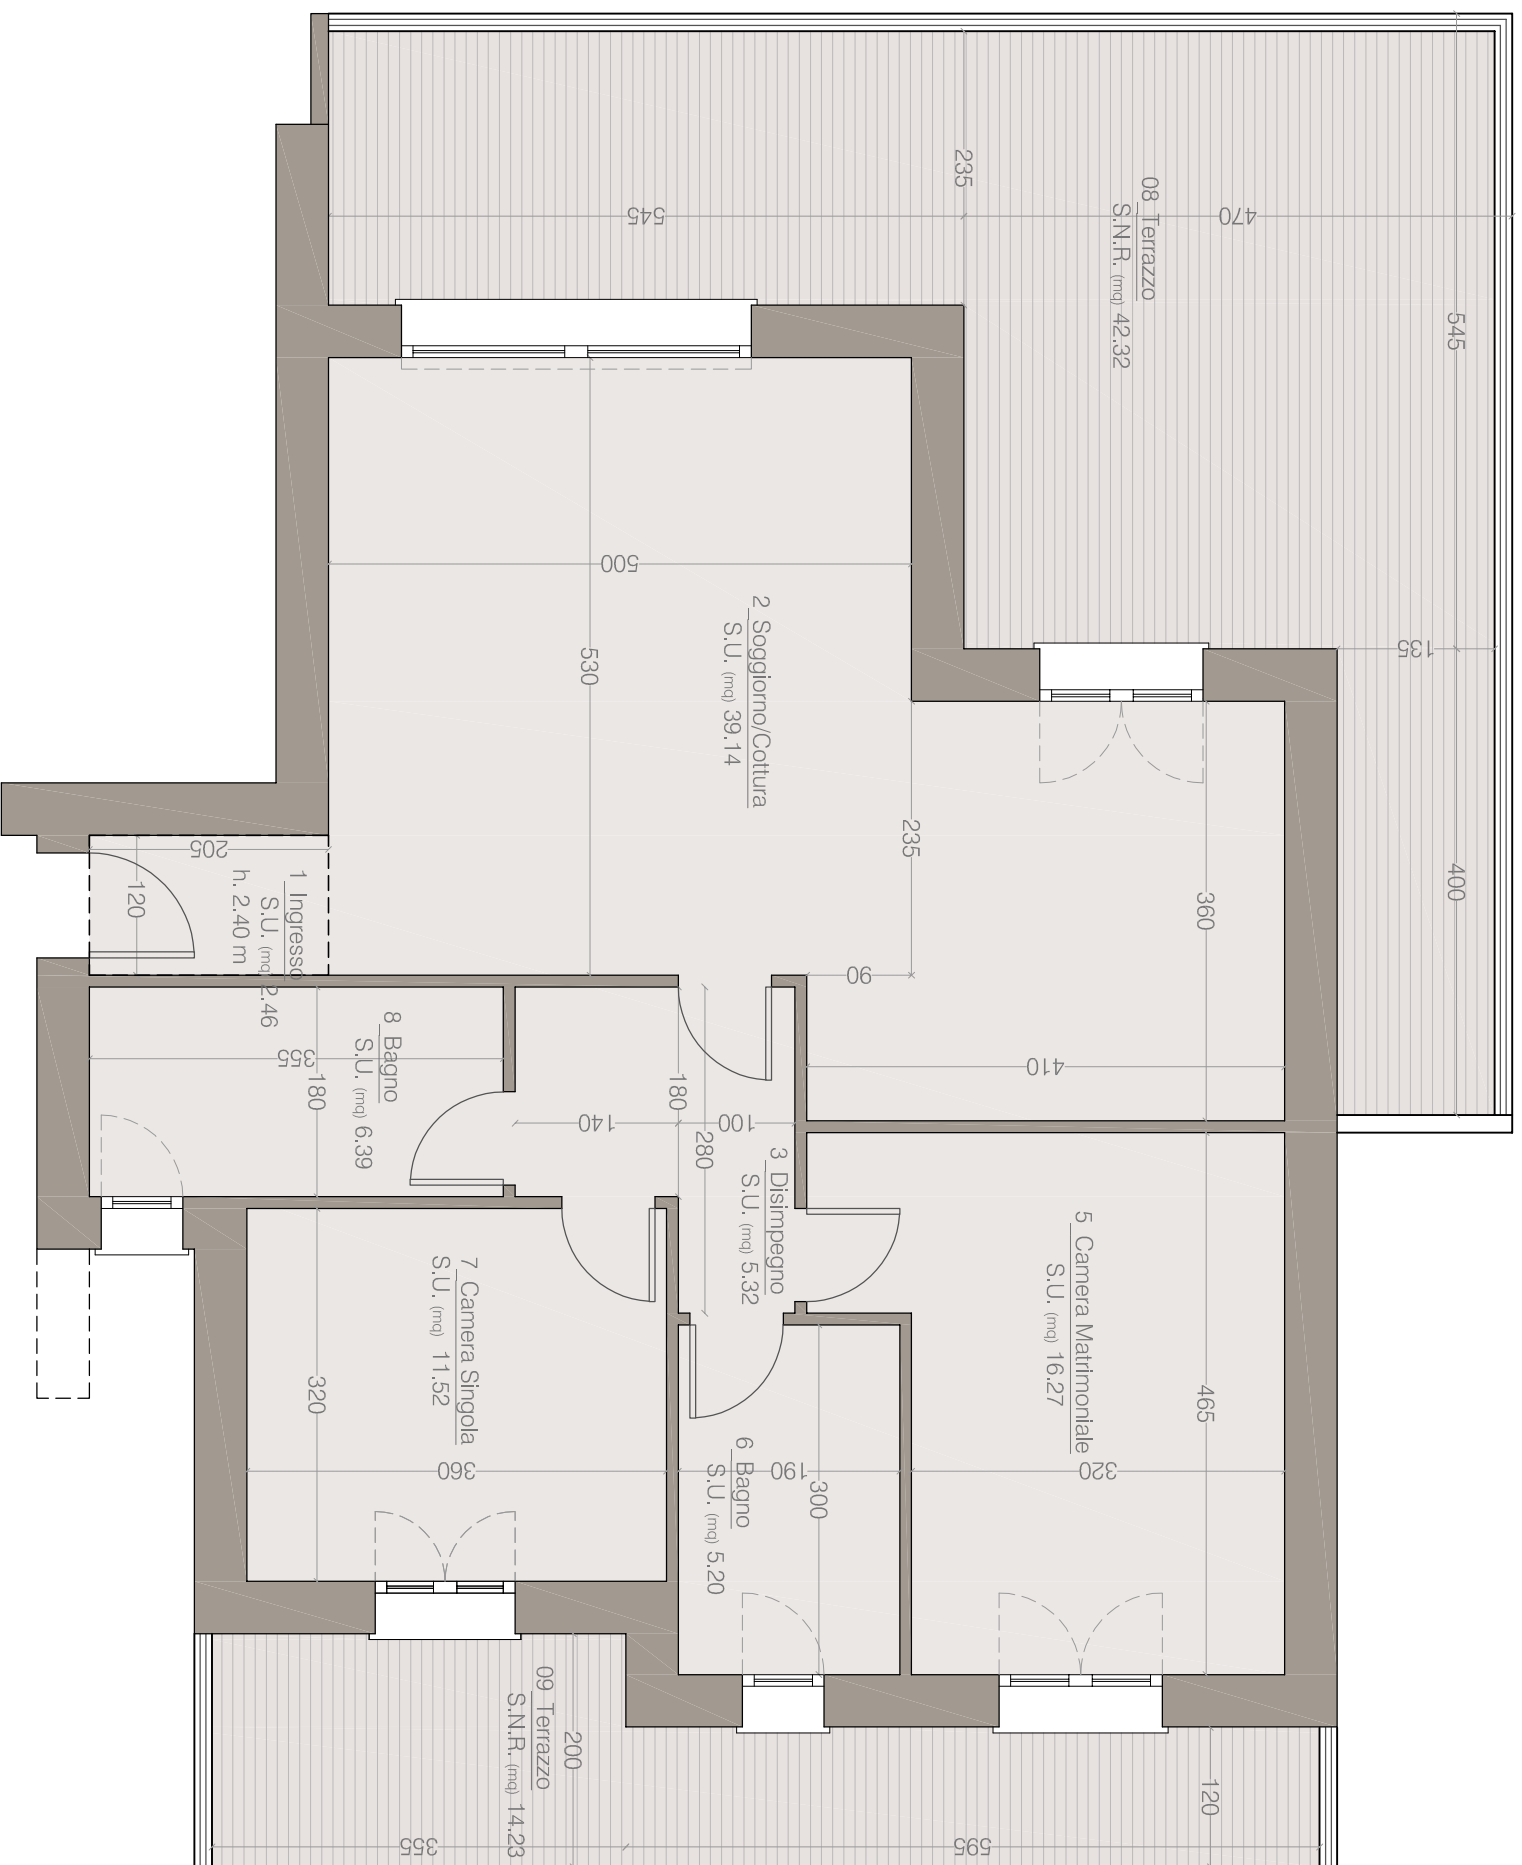

LE CASE DI VIA DANTE

Bottanuco - via Dante Alighieri

4

È una realizzazione

BONFANTI
COSTRUZIONI SRL

Disegno non in scala

APPARTAMENTO

n.4

3 LOCALI
piano primo
con terrazzo

**SUPERFICIE
COMMERCIALE
TOTALE 139.07 mq**

Abitazione 108.25 mq
Terrazzo 61.65 mq